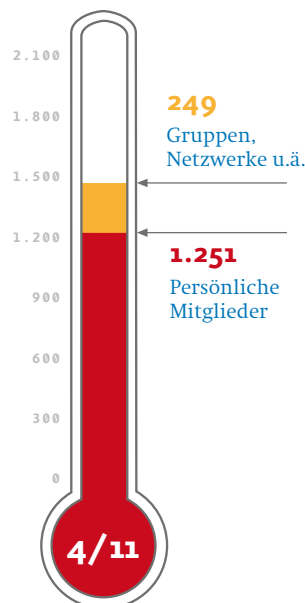

Mitglieder-Barometer

Stand: April 2011

IMPRESSUM

Rundbrief für alle Mitglieder des Eine Welt Netz NRW e.V.

V.i.S.d.P.: Udo Schlüter
Geschäftsführer
Achtermannstr. 10-12 · 48143 Münster
Tel. 0251 - 28 46 69 12

Texte: M. Belle
Fotos: naturstrom, privat,
Tatort e.V., Eine Welt Netz
NRW, Peter Wattendorff

Gestaltung: Lütke Fahle Seifert AGD
Gedruckt auf Recyclingpapier

www.eine-welt-netz-nrw.de

Spendenkonto:
Bank für Sozialwirtschaft Köln
Kto. 20 30 40 · BLZ 370 205 00

20 Jahre
Eine Welt Netz
VTSLOW 2030
NRW